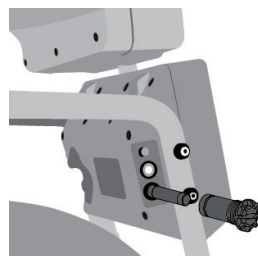

vCam-6

vCamMX-2+

Install fuse before operating

Installera säkringen före användning

Instale el fusible antes de operar

Установите предохранитель перед началом работы.

Instalați siguranța înainte de a opera

Instale o fusível antes de operar

Zainstaluj bezpiecznik przed uruchomieniem

Monter sikringen før bruk

Pasang fuis sebelum beroperasi

Uzstādiet drošinātāju pirms darba sākšanas

작동하기 전에 퓨즈를 설치하십시오.

動作させる前にヒューズを取り付けてください

Installare il fusibile prima di utilizzare